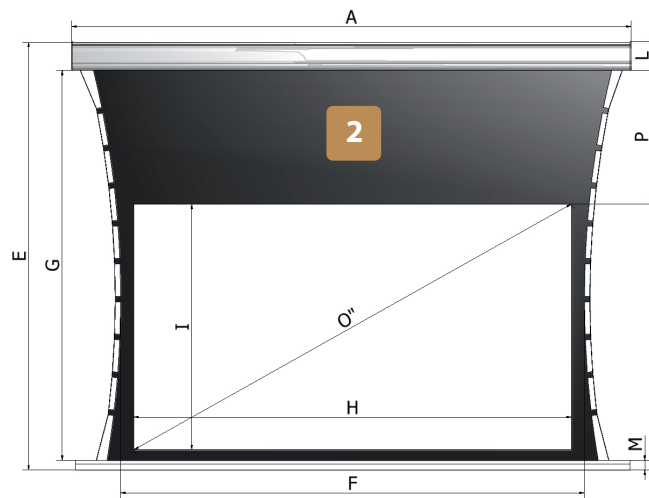

- + Innowacyjne ekrany elektryczne z napinaczami
- + Najwyższa jakość na rynku ekranów projekcyjnych
- + Dedykowane dla najbardziej wymagających klientów

Dostępne kolory obudowy:

1 Tensio Professional

RODZAJ EKRANU	Z RAMKAMI									POZOSTAŁE DANE					
TENSIO PROFESSIONAL	Szerokość całkowita (cm)	Wysokość całkowita (cm)	Szerokość materiału (cm)	Wysokość materiału (cm)	Szerokość materiału netto	Wysokość materiału netto	Top Standard	Extra Top Max	Przekątna (")	WAGA NETTO	WAGA BRUTTO	Rozmiar opakowania	Średnica rury	Wysokość obudowy	Wysokość obciążnika
OPIS EKRANU	A	E	F	G	H	I	P	cm	O	Kg	Kg	cm	Ø	L	M
200 PROFESSIONAL TENSIO 4:3	200	142	168	129	158	119	5	40	78	12	15	220x15x18	61	10,3	3,5
250 PROFESSIONAL TENSIO 4:3	250	180	218	166	208	156	5	35	102	15	18	270x15x18	61	10,3	3,5
300 PROFESSIONAL TENSIO 4:3	300	224	268	209	258	194	10	65	127	25	28	320x15x18	80	11,8	3,5
350 PROFESSIONAL TENSIO 4:3	350	261	318	246	308	231	10	60	152	28	33	370x15x18	80	11,8	3,5
400 PROFESSIONAL TENSIO 4:3	400	299	368	284	358	269	10	25	176	32	38	420x15x18	80	11,8	3,5
200 PROFESSIONAL TENSIO 16:9	200	113	168	99	158	89	5	70	71	11	12	220x15x18	61	10,3	3,5
250 PROFESSIONAL TENSIO 16:9	250	141	218	127	208	117	5	75	94	14	17	270x15x18	61	10,3	3,5
300 PROFESSIONAL TENSIO 16:9	300	175	268	160	258	145	10	100	117	23	26	320x15x18	80	11,8	3,5
350 PROFESSIONAL TENSIO 16:9	350	204	318	188	308	173	10	100	139	26	31	370x15x18	80	11,8	3,5
400 PROFESSIONAL TENSIO 16:9	400	232	368	216	358	201	10	90	162	29	35	420x15x18	80	11,8	3,5