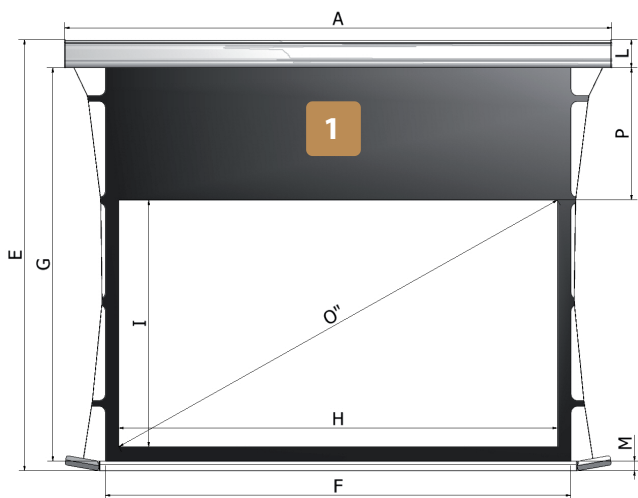

- + Innowacyjne ekrany elektryczne z napinaczami
- + Najwyższa jakość na rynku ekranów projekcyjnych
- + Dedykowane dla najbardziej wymagających klientów

Dostępne kolory obudowy:

1 Tensio Professional

RODZAJ EKRANU	Z RAMKAMI									POZOSTAŁE DANE					
TENSIO PROFESSIONAL	Szerokość całkowita (cm)	Wysokość całkowita (cm)	Szerokość materiału (cm)	Wysokość materiału (cm)	Szerokość materiału netto	Wysokość materiału netto	Top Standard	Extra Top Max	Przekątna (")	WAGA NETTO	WAGA BRUTTO	Rozmiar opakowania	Średnica rury	Wysokość obudowy	Wysokość obciążnika
OPIS EKRANU	A	E	F	G	H	I	P	cm	O	Kg	Kg	cm	Ø	L	M
200 PROFESSIONAL TENSIO 4:3	200	142	168	129	158	119	5	40	78	12	15	220x15x18	61	10,3	3,5
250 PROFESSIONAL TENSIO 4:3	250	180	218	166	208	156	5	35	102	15	18	270x15x18	61	10,3	3,5
300 PROFESSIONAL TENSIO 4:3	300	224	268	209	258	194	10	65	127	25	28	320x15x18	80	11,8	3,5
350 PROFESSIONAL TENSIO 4:3	350	261	318	246	308	231	10	60	152	28	33	370x15x18	80	11,8	3,5
400 PROFESSIONAL TENSIO 4:3	400	299	368	284	358	269	10	25	176	32	38	420x15x18	80	11,8	3,5
200 PROFESSIONAL TENSIO 16:9	200	113	168	99	158	89	5	70	71	11	12	220x15x18	61	10,3	3,5
250 PROFESSIONAL TENSIO 16:9	250	141	218	127	208	117	5	75	94	14	17	270x15x18	61	10,3	3,5
300 PROFESSIONAL TENSIO 16:9	300	175	268	160	258	145	10	100	117	23	26	320x15x18	80	11,8	3,5
350 PROFESSIONAL TENSIO 16:9	350	204	318	188	308	173	10	100	139	26	31	370x15x18	80	11,8	3,5
400 PROFESSIONAL TENSIO 16:9	400	232	368	216	358	201	10	90	162	29	35	420x15x18	80	11,8	3,5